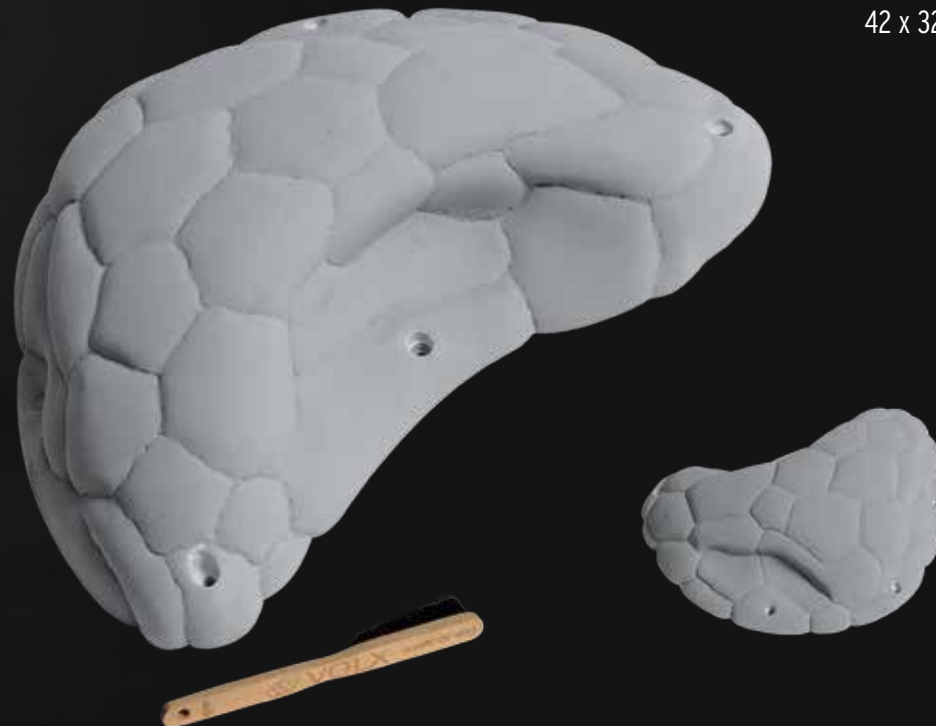

PE

BLEAU Greau

2 XXL
Slopers

PE

40 x 34 x H 4 cm

BLEAU Bazooka

1 XXL
Crimps

PE

43 x 35 x H 5 cm

BLEAU Le cœur

1 XXXL
Crimps

PE

BLEAU Golden boy

1 XXXL
Slopers

PE

41 x 34 x H 17 cm

BLEAU Fatman

1 XXXL
Pinch

PE

42 x 32 x H 12 cm

60 x 30 x H 11 cm

BLEAU Oblique

1 XXXL
Slopers

PE