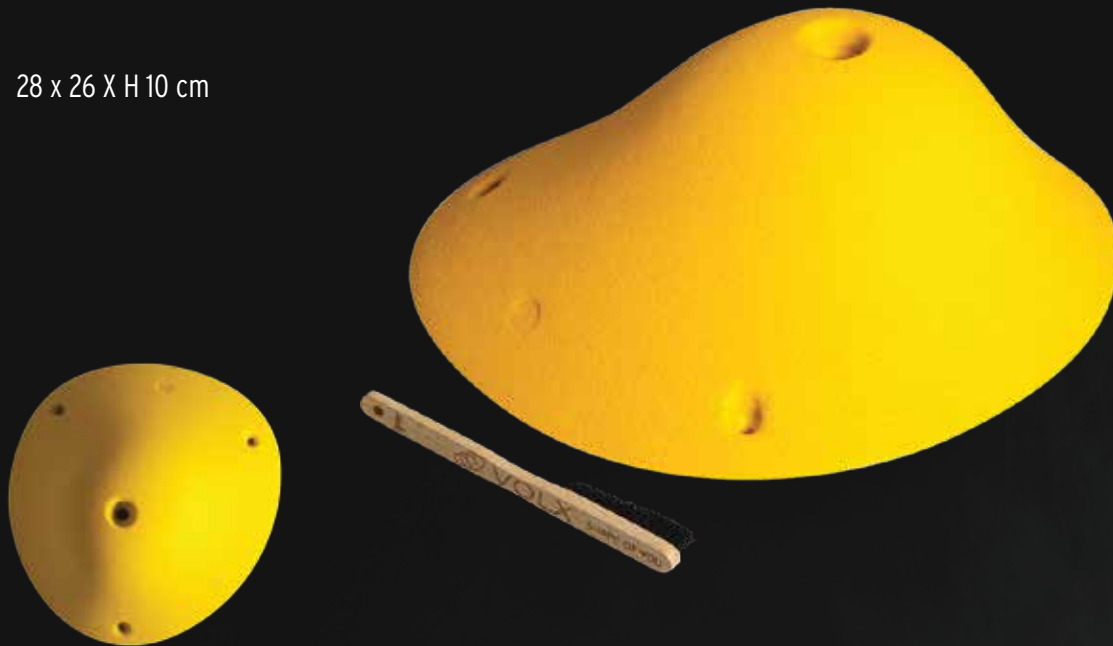

1 XXL
Slopers

PE

37 x 27 X H 10 cm

28 x 26 X H 10 cm

PURE Simulator 4

1 XXL
Slopers

PE

PURE Simulator 5