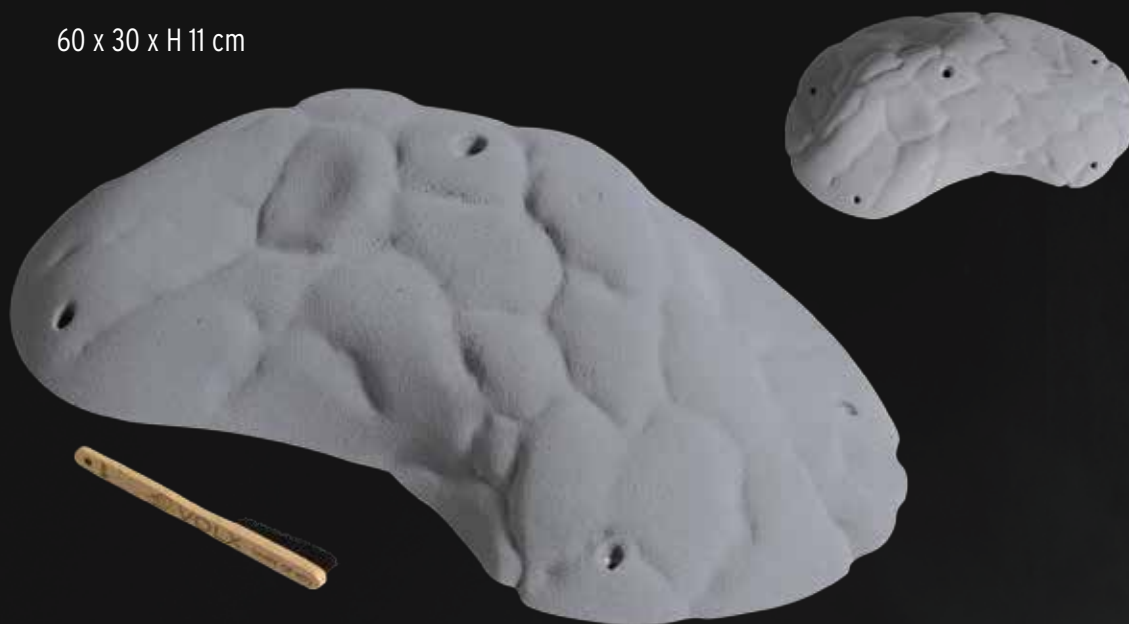

43 x 35 x H 5 cm

BLEAU Le cœur

1 XXXL
Crimps

PE

BLEAU Golden boy

1 XXXL
Slopers

PE

41 x 34 x H 17 cm

BLEAU Fatman

1 XXXL
Pinch

PE

42 x 32 x H 12 cm

60 x 30 x H 11 cm

BLEAU Oblique

1 XXXL
Slopers

PE

47 x 50 x H 14 cm

BLEAU Carnage

1 XXXL
Slopers

PE

PACKS

COLLECTION

Packs

Les Packs VOLX CLIMBING offrent des préhensions variées et ergonomiques, adaptées à tous les niveaux, avec un rapport qualité/prix incomparable. Des pieds, des règles, des aplats, des bosses et des boules, des trous, des pinces, des mini-bacs et des vrais bacs : tout y est !