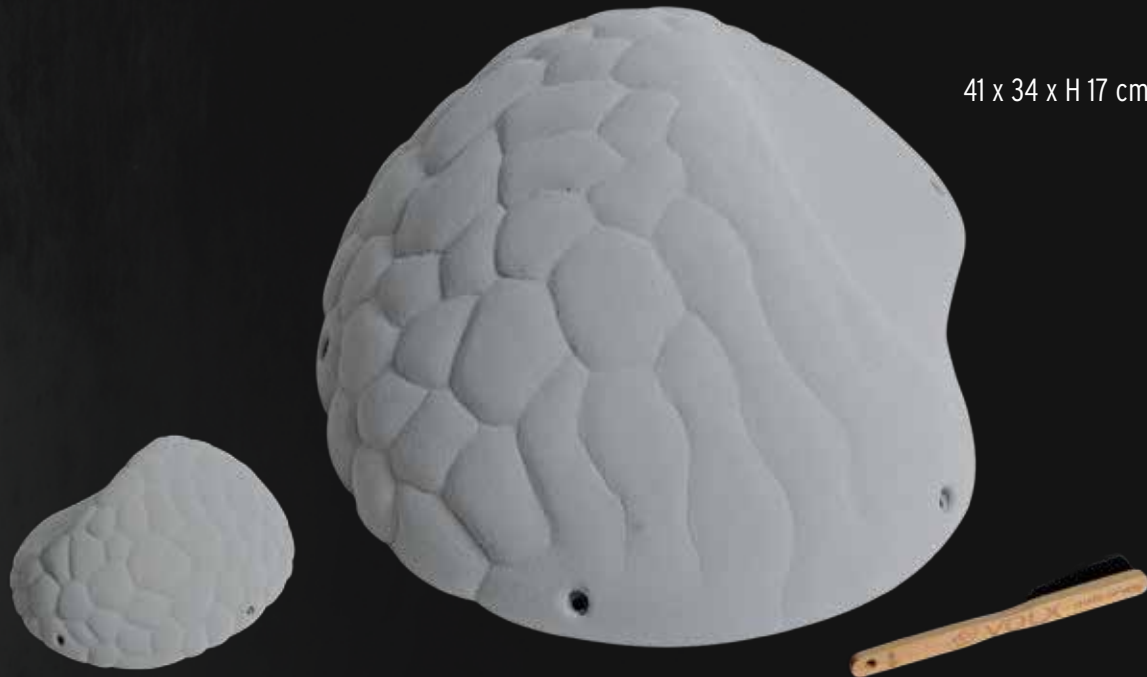

PE

BLEAU Greau

2 XXL
Slopers

PE

40 x 34 x H 4 cm

BLEAU Bazooka

1 XXL
Crimps

PE

43 x 35 x H 5 cm

BLEAU Le cœur

1 XXXL
Crimps

PE

BLEAU Golden boy

1 XXXL
Slopers

PE

41 x 34 x H 17 cm