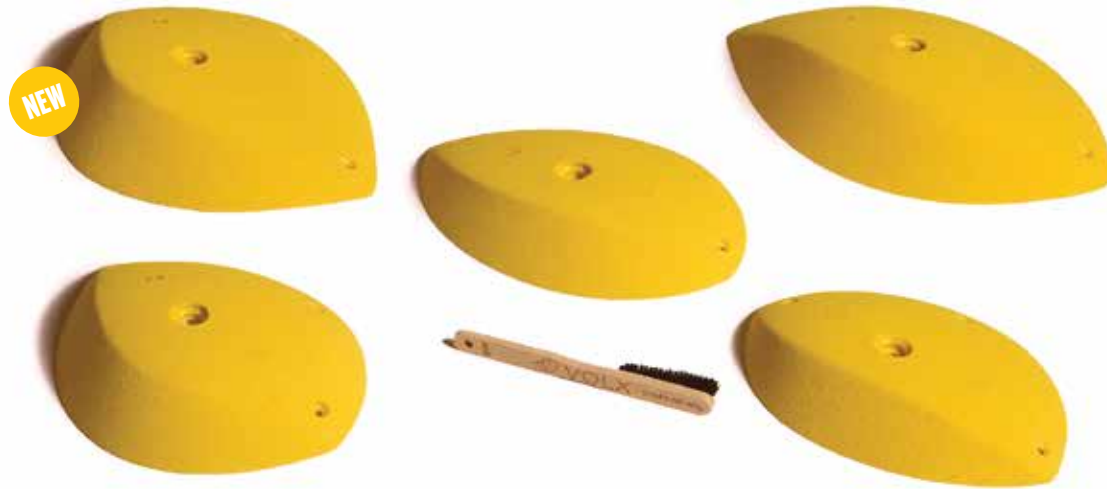

2 XXL
Slopers

PE

PURE
Dystopia 1

5 XXL
Slopers

PE

PURE
Dystopia 2

2 XXL
Slopers

PE

PURE
Eyelash

1 XXL
Slopers

PE

PURE
Impulse

2 XXXL
Slopers

PE

46 x 22 X H 9 cm

PURE
Impulse 2