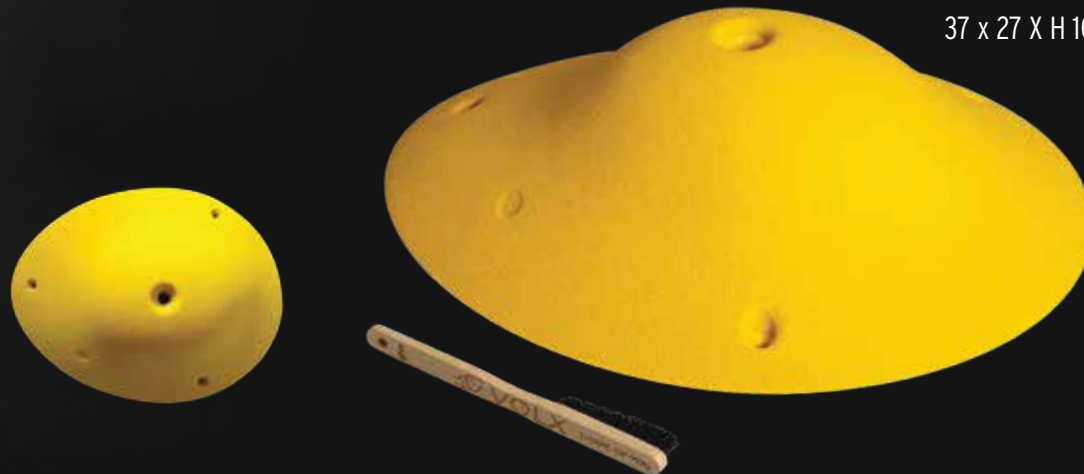

PURE Simulator 3

1 XXL
Slopers

PE

37 x 27 X H 10 cm