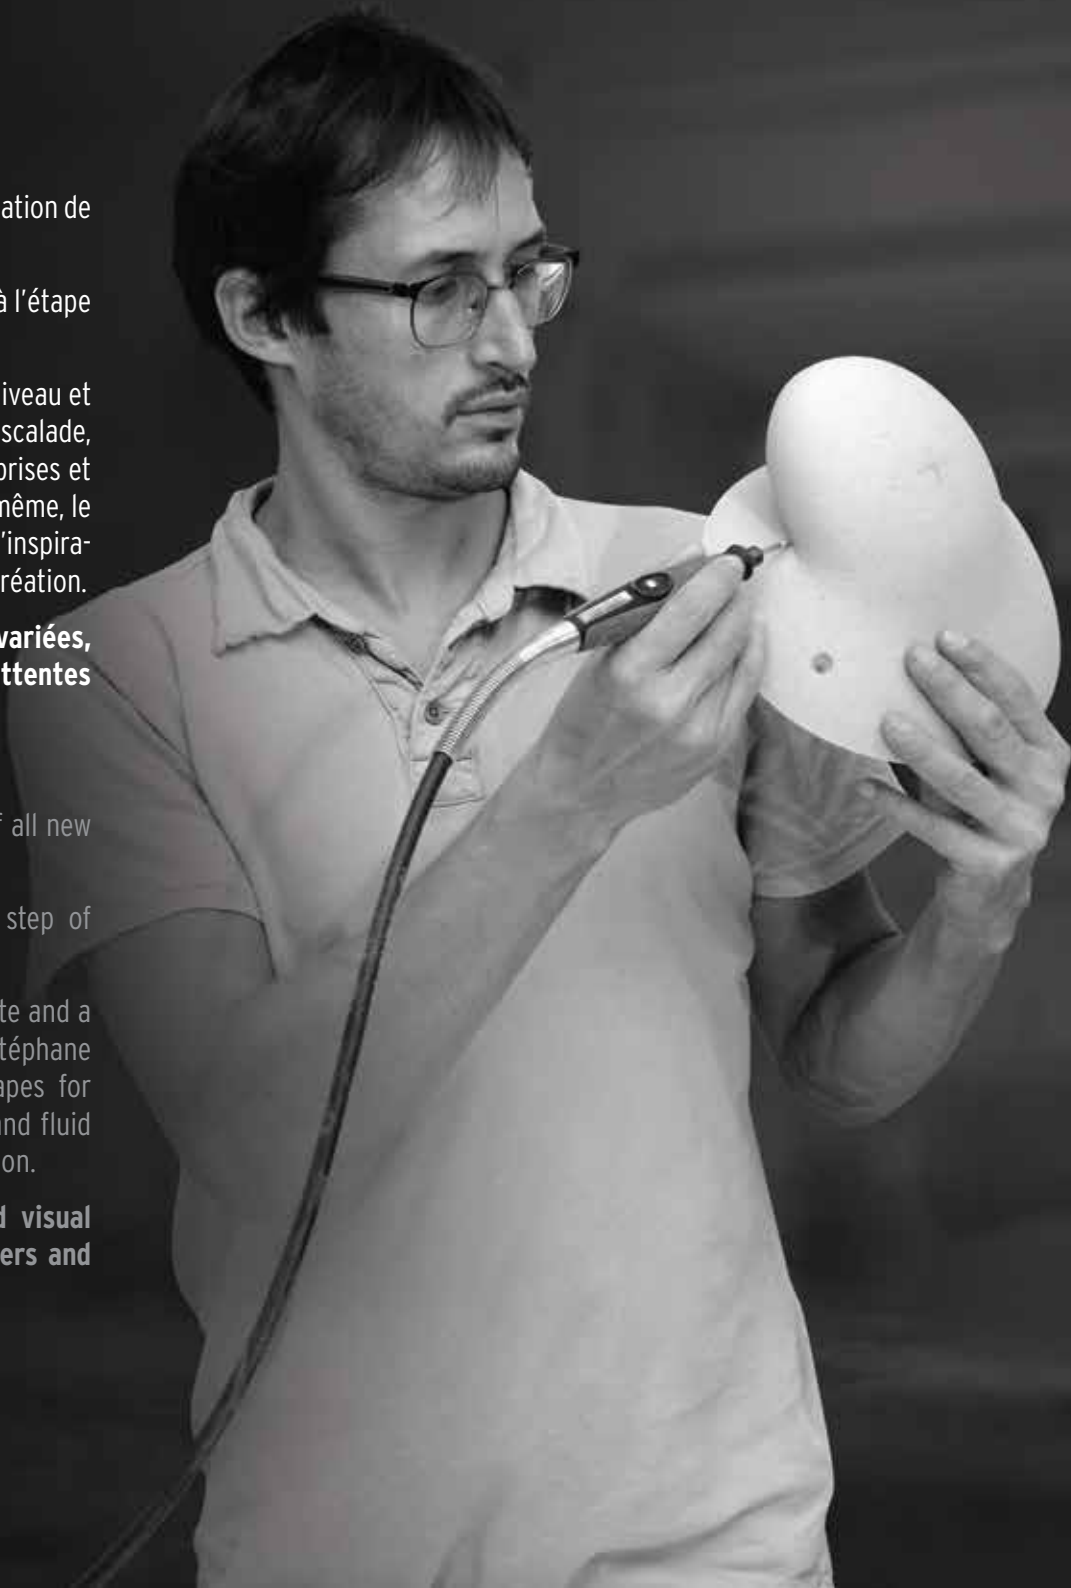

Shaping SHAPE OF YOU

Le "SHAPING" est la phase d'imagination et de création de toutes les nouvelles prises d'escalade.

Dans le lexique de l'escalade, ce terme équivaut à l'étape de « sculpture » des prises.

Fort de son expérience d'ancien sportif de haut niveau et d'une longue carrière d'ouvreur de parcours d'escalade, Stéphane DUGIT ne cesse de créer de nouvelles prises et formes pour VOLX CLIMBING. La préhension elle-même, le geste technique, le mouvement pur, sont autant d'inspirations qui alimentent constamment son désir de création.

En résultent des préhensions techniques, variées, graphiques et visuelles pour répondre aux attentes des ouvriers et des grimpeurs.

Shaping is the conception and creation phase of all new climbing holds.

In climbing jargon, this term equates to the step of "sculpting" the holds.

With his experience as a former high-level athlete and a long career as an international routesetter, Stéphane DUGIT continues to create new holds and shapes for VOLX CLIMBING. The grip itself, the technique, and fluid movements, constantly feed his desire for creation.

The result is technical, varied, graphic and visual holds to meet the expectations of routesetters and climbers.