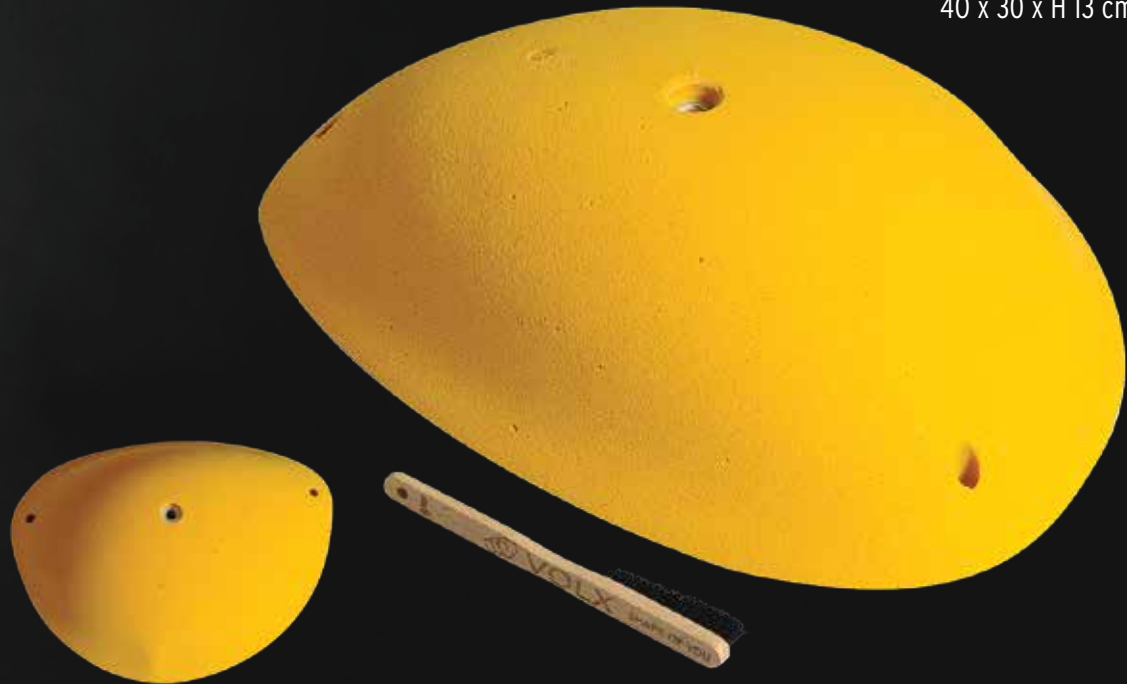

1 XXXL
Slopers

PE

41 x 30 x H 13 cm

PURE
Misfit

1 XXXL
Slopers

PE

40 x 30 x H 13 cm

37 x 28 x H 14 cm